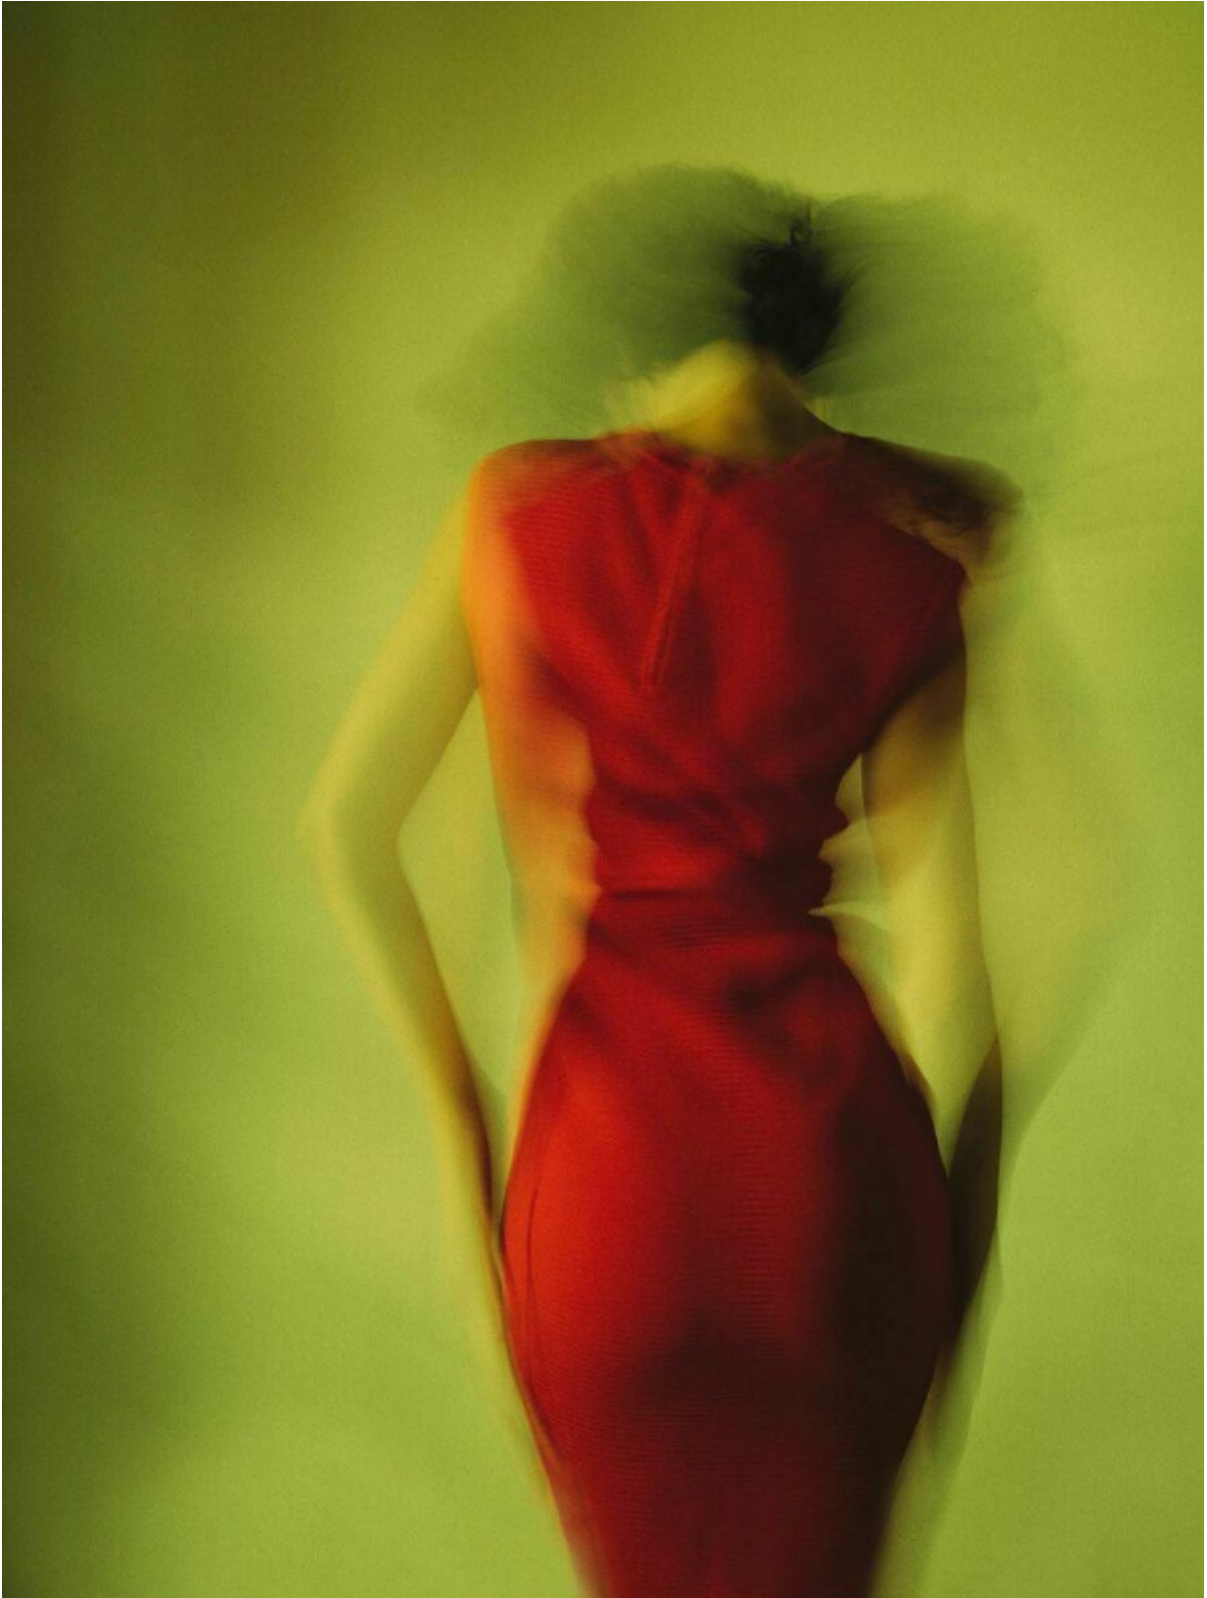

GALLERY B·R

The Woman Next Door -11- Ed.2/7

Xenia Fuentes

REF: 1432

Height: 149 cm (58.7")

Width: 116 cm (45.7")

Description

XENIA FUENTES

The Woman Next Door -11- Ed.2/7

2022

Hahnemühle Photo Rag Baryta 315 gr paper