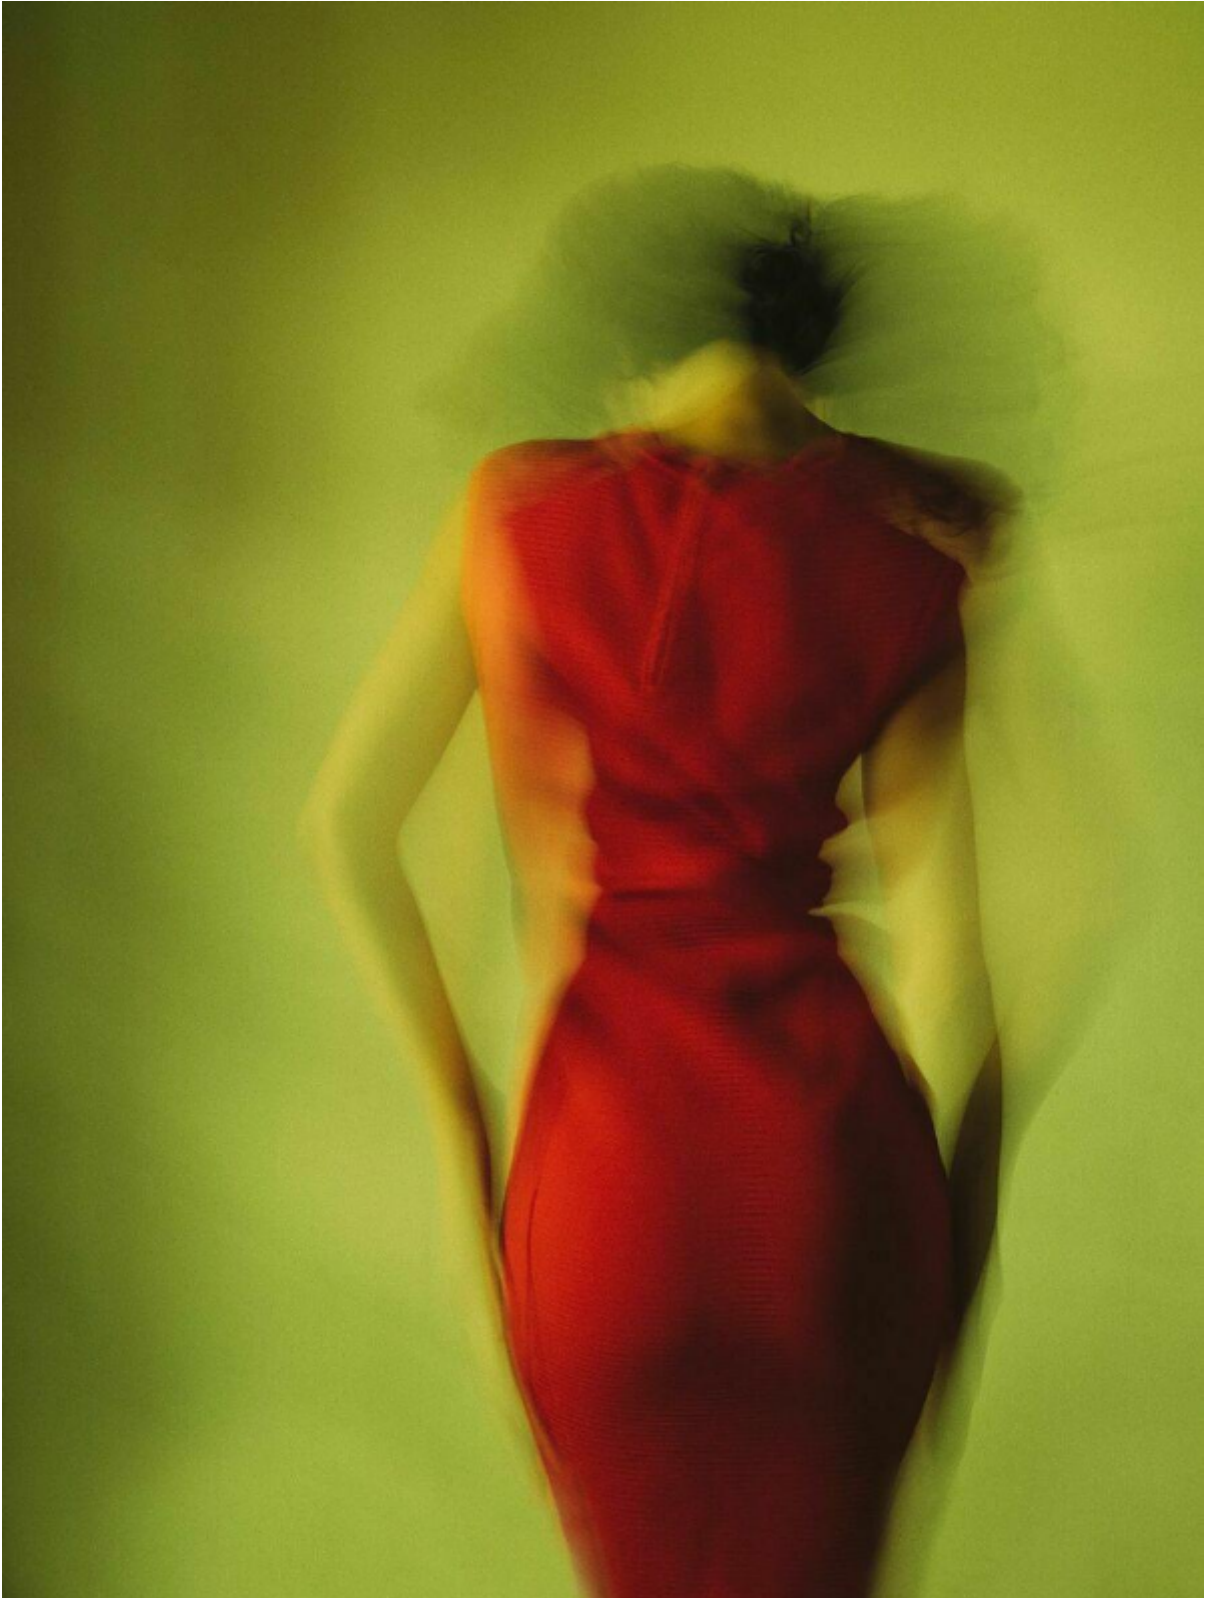

GALLERY B·R

The Woman Next Door -11- Ed.2/7

Xenia Fuentes

REF: 1432

Height: 149 cm (58.7")

Width: 116 cm (45.7")

Description

XENIA FUENTES

The Woman Next Door -11- Ed.2/7

2022

Hahnemuehle Photo Rag Baryta 315 gr paper